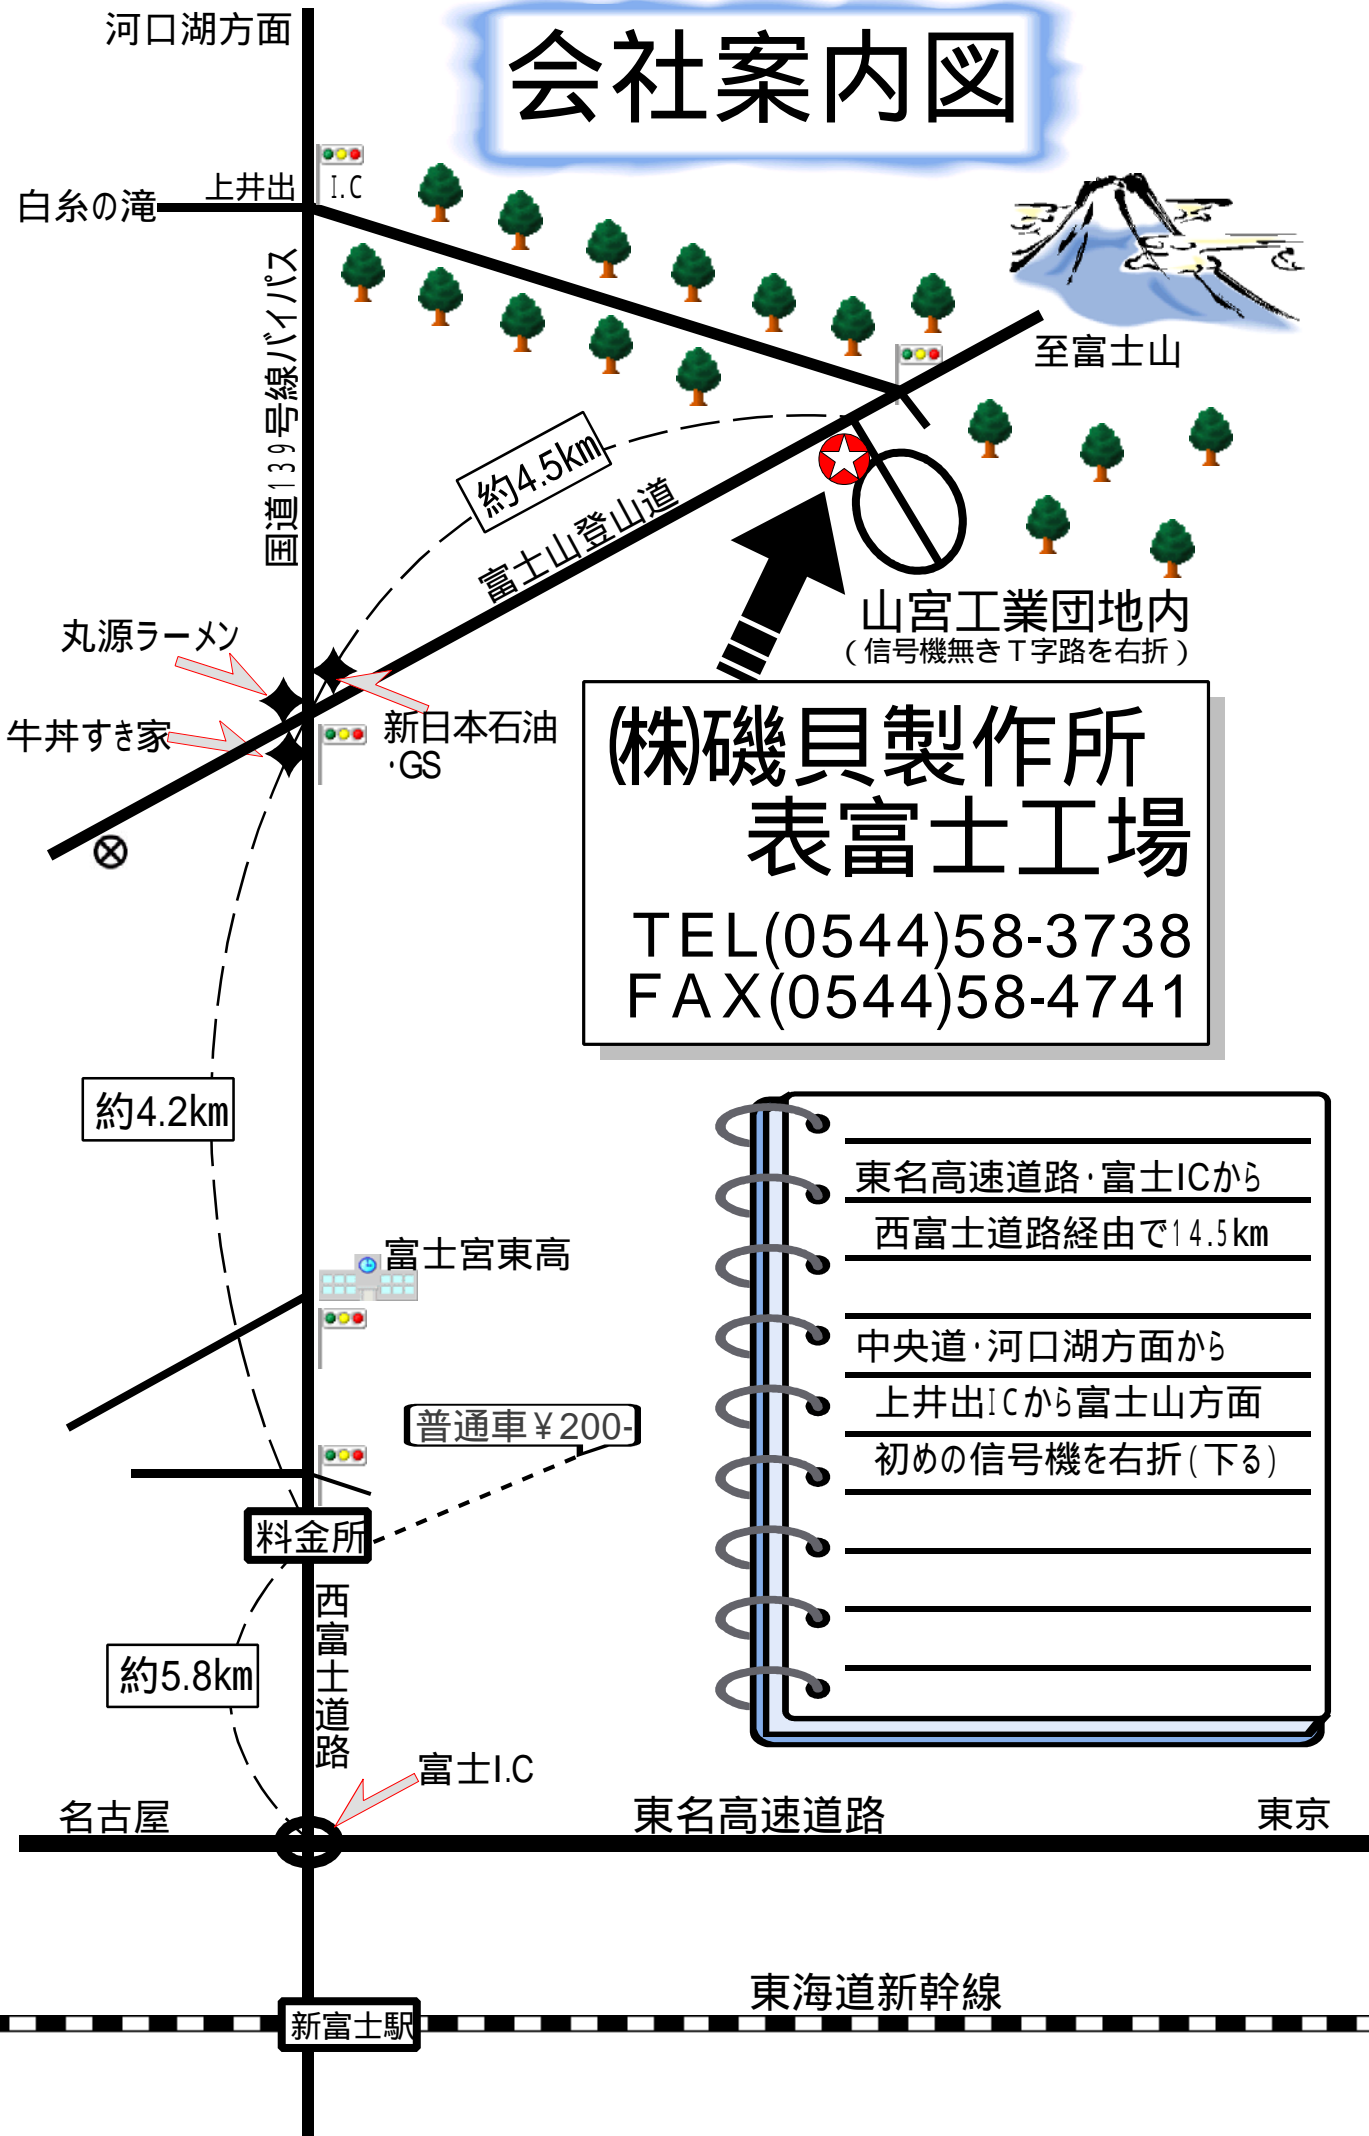

会社案内図

東名高速道路・富士ICから
西富士道路経由で14.5km

中央道・河口湖方面から
上井出ICから富士山方面
初めの信号機を右折(下る)